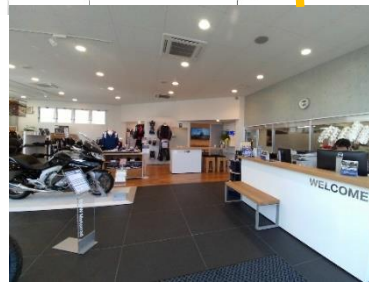

BEFORE

～既存の構造を活かしながらスタイリッシュなショールームとしてリフォーム～

AFTER

左) グッズコーナーと商談スペースは  
ウッディなフロアタイルで温かみを♪

右) サービス工場も全面張替え・塗替で  
明るくなりました！

上) グレーの床タイルは900角の大きな  
サイズを選び、高級感を出しました。  
天井から吊るした写真パネルが店舗の雰囲気  
を盛り上げます。

中) エントランス付近。店舗を見渡せるカウン  
ターでお出迎え。

上右) 中古車スペース。  
施工前の様子が想像つか  
ないほど変わりました。

スタイリッシュな  
外観で堂々オープン！  
インター通り沿いコメダ珈  
琲さん向いです。  
ぜひお立ち寄りください。