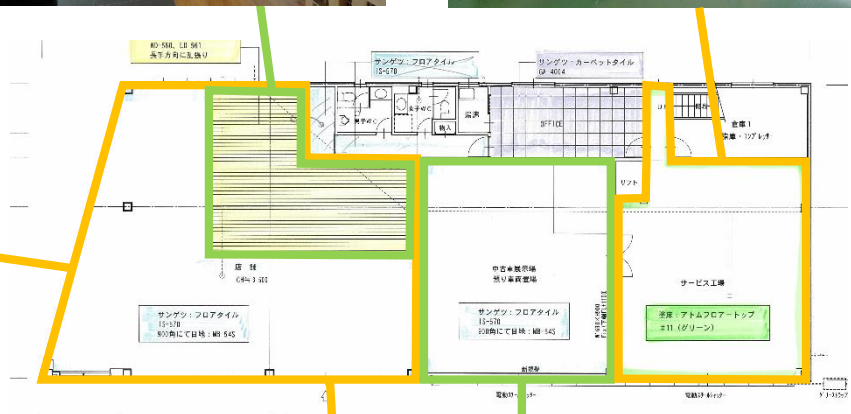

BEFORE

～既存の構造を活かしながらスタイリッシュなショールームとしてリフォーム～

AFTER

左) グッズコーナーと商談スペースは  
ウッディなフロアタイルで温かみを♪

右) サービス工場も全面張替え・塗替で  
明るくなりました！

上) グレーの床タイルは900角の大きな  
サイズを選び、高級感を出しました。  
天井から吊るした写真パネルが店舗の雰囲気  
を盛り上げます。

中) エントランス付近。店舗を見渡せるカウン  
ターでお出迎え。

上右) 中古車スペース。  
施工前の様子が想像つか  
ないほど変わりました。

スタイリッシュな  
外観で堂々オープン！  
インター通り沿いコメダ珈  
琲さん向いです。  
ぜひお立ち寄りください。